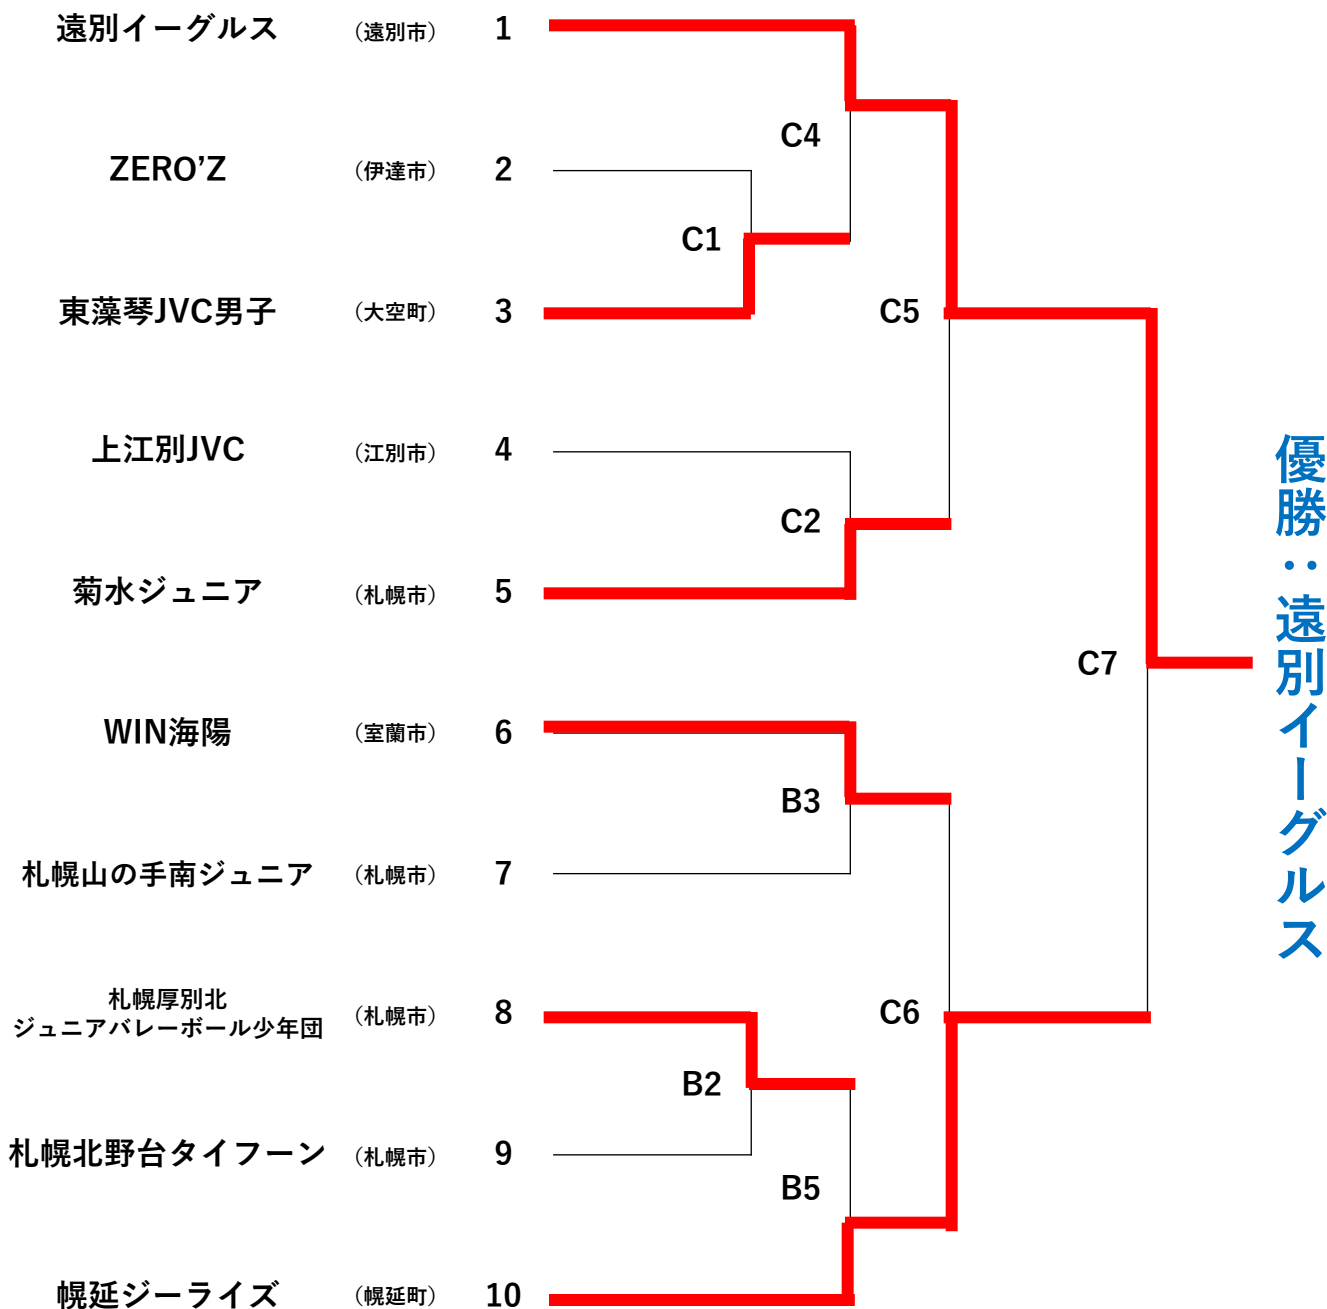

T-FIVE CUP 2022

北海道大会

組み合わせ表(男子)

優勝・遠別イーグルス

T-FIVE CUP 2022

北海道大会

組み合わせ表(女子)

T-FIVE CUP 2022

北海道大会

試合順(Aコート)

試合順	チーム名	SET	得点		得点	SET	チーム名	審判
1	上江別	0	12 21	—	21 23	2	幌延	WIN海陽
不戦勝	岩見沢栗沢	2	21 21	—	0 0	0	栗山	A1 敗者
2	北野台	2	21 21	—	9 8	0	東藻琴	A2 敗者
3	WIN海陽	2	21 21	—	14 8	0	幌延	A3 敗者
4	岩見沢栗沢	2	21 16 15	—	10 21 12	1	アルテミス	A4 敗者
5	岩見沢東	2	11 21 15	—	21 17 10	1	室蘭大和	A5 敗者
6	WIN海陽	2	21 21	—	10 11	0	岩見沢栗沢	A6 敗者
決勝	WIN海陽	2	21 21	—	12 19	0	岩見沢東	A7 敗者

T-FIVE CUP 2022

北海道大会

試合順 (Bコート)

試合順	チーム名	SET	得点		得点	SET	チーム名	審判
1	室蘭大和	2	21 - 7 21 - 6		0		北広島北の台	山の手南
2	厚別北	2	21 - 17 21 - 15		0		北野台	B1 敗者
3	WIN海陽	2	21 - 17 21 - 17		0		山の手南	B2 敗者
4	岩見沢東	2	25 - 23 21 - 19		0		北野台	B3 敗者
5	厚別北	0	10 - 21 7 - 21		2		幌延ジューライズ	B4 敗者

T-FIVE CUP 2022

北海道大会

試合順(Cコート)

試合順	チーム名	SET	得点		得点	SET	チーム名	審判
1	ZERO' Z	1	12 22 4	— — —	21 20 15	2	東藻琴	遠別
2	上江別	0	5 14	— —	21 21	2	菊水	C1 敗者
3	室蘭大和	2	15 21 15	— — —	21 10 13	1	山の手南	C2 敗者
4	遠別	2	21 21	— —	9 10	0	東藻琴	C3 敗者
5	遠別	2	21 21	— —	10 7	0	菊水	C4 敗者
6	WIN海陽	0	11 17	— —	21 21	2	幌延	C5 敗者
決勝	遠別	2	21 21	— —	18 15	0	幌延	C6 敗者