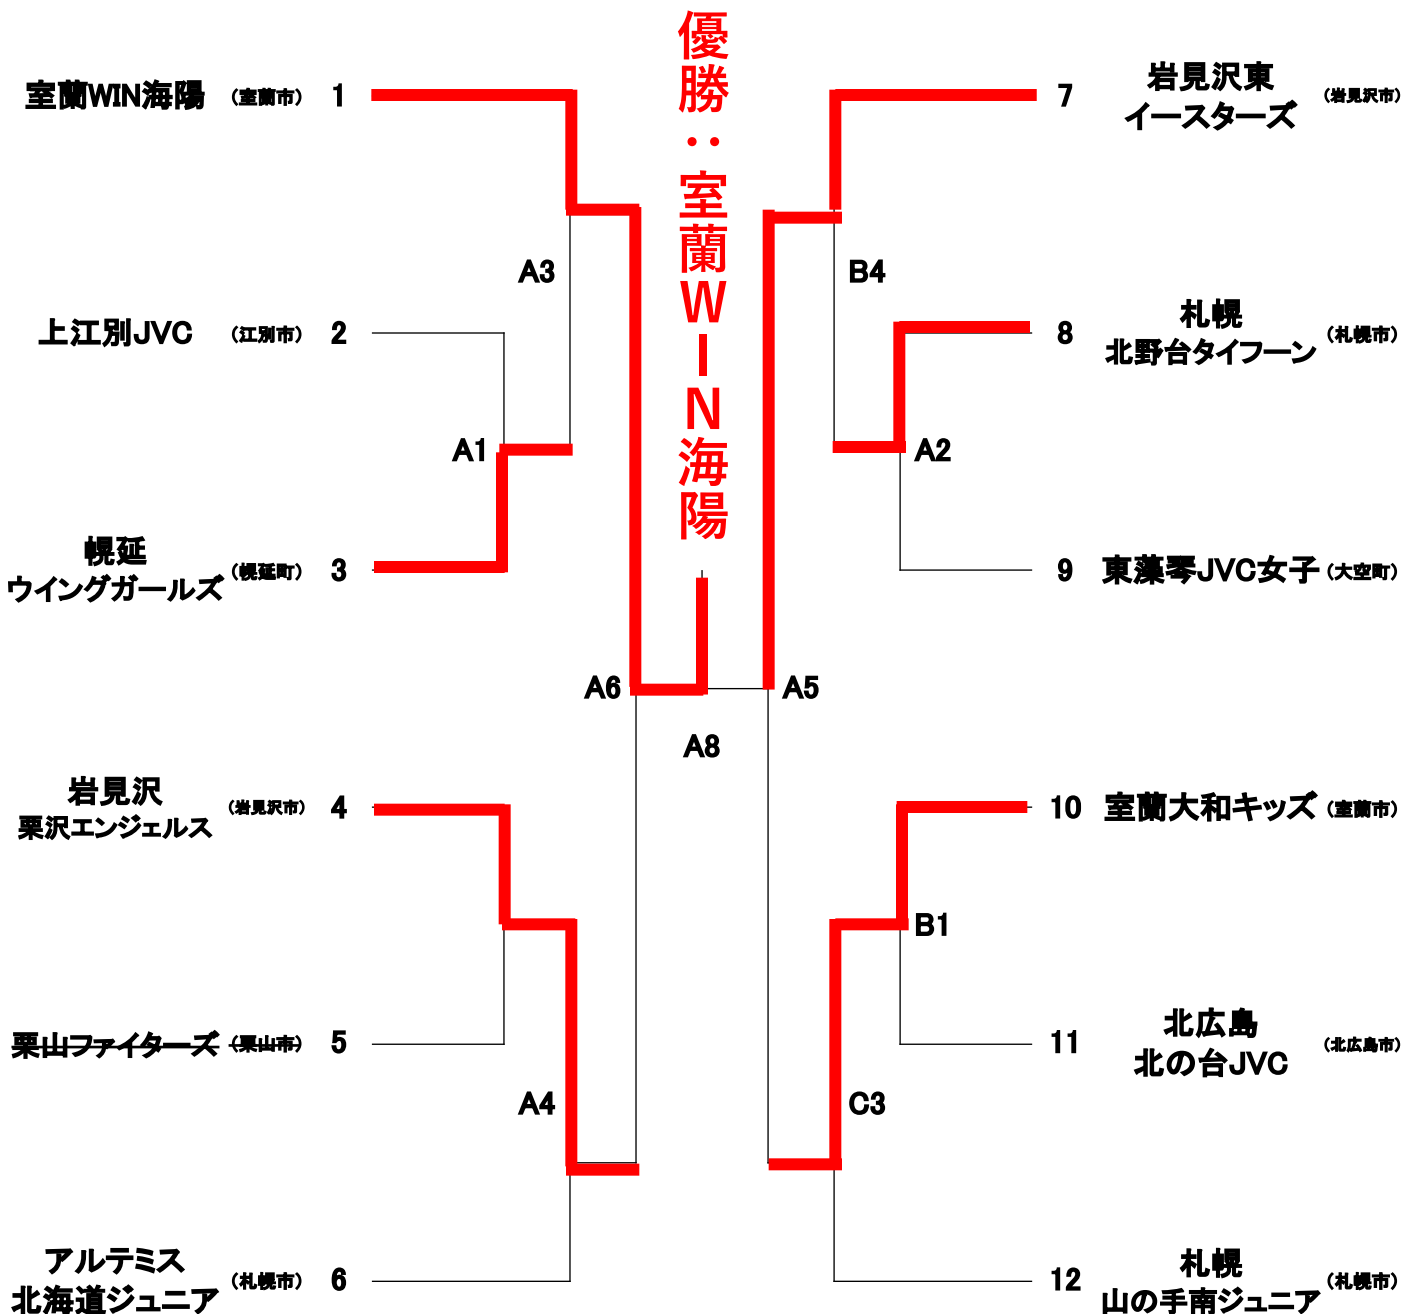

T-FIVE CUP 2022

北海道大会

組み合わせ表(男子)

優勝・遠別イーグルス

T-FIVE CUP 2022

北海道大会

組み合わせ表(女子)

T-FIVE CUP 2022

北海道大会

試合順(Aコート)

試合順	チーム名	SET	得点		得点	SET	チーム名	審判
1	上江別	0	12 21	—	21 23	2	幌延	WIN海陽
不戦勝	岩見沢栗沢	2	21 21	—	0 0	0	栗山	A1 敗者
2	北野台	2	21 21	—	9 8	0	東藻琴	A2 敗者
3	WIN海陽	2	21 21	—	14 8	0	幌延	A3 敗者
4	岩見沢栗沢	2	21 16 15	—	10 21 12	1	アルテミス	A4 敗者
5	岩見沢東	2	11 21 15	—	21 17 10	1	室蘭大和	A5 敗者
6	WIN海陽	2	21 21	—	10 11	0	岩見沢栗沢	A6 敗者
決勝	WIN海陽	2	21 21	—	12 19	0	岩見沢東	A7 敗者

T-FIVE CUP 2022

北海道大会

試合順 (Bコート)

試合順	チーム名	SET	得点		得点	SET	チーム名	審判
1	室蘭大和	2	21 - 7 21 - 6		0		北広島北の台	山の手南
2	厚別北	2	21 - 17 21 - 15		0		北野台	B1 敗者
3	WIN海陽	2	21 - 17 21 - 17		0		山の手南	B2 敗者
4	岩見沢東	2	25 - 23 21 - 19		0		北野台	B3 敗者
5	厚別北	0	10 - 21 7 - 21		2		幌延ジューライズ	B4 敗者

T-FIVE CUP 2022

北海道大会

試合順(Cコート)

試合順	チーム名	SET	得点		得点	SET	チーム名	審判
1	ZERO' Z	1	12 22 4	— — —	21 20 15	2	東藻琴	遠別
2	上江別	0	5 14	— —	21 21	2	菊水	C1 敗者
3	室蘭大和	2	15 21 15	— — —	21 10 13	1	山の手南	C2 敗者
4	遠別	2	21 21	— —	9 10	0	東藻琴	C3 敗者
5	遠別	2	21 21	— —	10 7	0	菊水	C4 敗者
6	WIN海陽	0	11 17	— —	21 21	2	幌延	C5 敗者
決勝	遠別	2	21 21	— —	18 15	0	幌延	C6 敗者